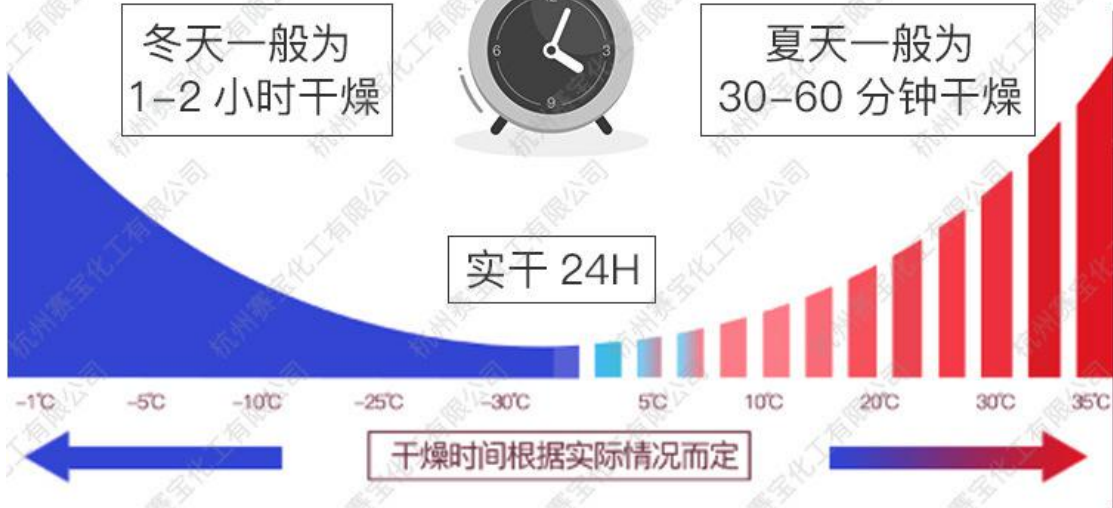

快速干燥 不愿让您等

冬天一般为
1-2 小时干燥

夏天一般为
30-60 分钟干燥

实干 24H